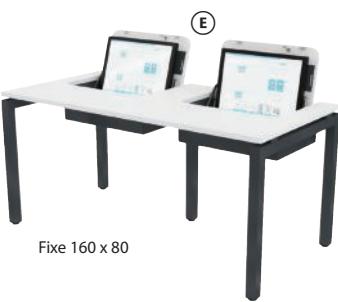

NOUVEAU

Table informatique écran rabattable

MOBILIER INFORMATIQUE

Ⓔ

Mobile 80 x 80

Ⓔ

incurvé fixe 130 x 80

Ⓕ

incurvé mobile 170 x 80

Ⓔ à partir de
471 € HT
le poste écran rabattable

Ⓔ

Fixe 160 x 80

Ⓔ Ⓕ Poste écran rabattable fixe ou mobile

Ouverture et fermeture du rabat assurées par le système « pousse-lâche » par simple pression, avec un vérin à gaz. Support écran tôle acier ép. 3 mm L/P 54,5 x 20 cm norme VESA 75 x 75 et 100 x 100. Casier en tôle acier pliée ép. 1,5 mm L/H/P : 50 x 18 x 50 cm, permet également le rangement du clavier, de la souris et d'une unité centrale réseau. Fermeture de la serrure batteuse avec une clé.

🚚 3 semaines 😊 Garantie 5 ans

ACCESSOIRE

Ⓖ

Ⓖ Support UC ouvert ou fermé

Le coffre UC est fixé sous le casier.

• **Version Ouvert** : Tôle acier ép. 2 mm, L/H/P : 21,65 x 40 x 48 cm Fermeture par barre de verrouillage (livré sans cadenas).