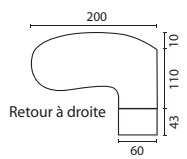

C PACK ÉCO

1 bureau convival + 1 caisson hauteur bureau
Un grand espace de travail terminé par une convivialité arrondie offrant un retour de plateau prof. 120 cm. Un caisson hauteur bureau prof. 60 cm, 2 tiroirs + 1 tiroir pour dossier suspendus. Livré avec pièces de liaison pour extension bureau. L/I : 200 x 163 cm.

		HT€	+EcoPE	TTC€
Pieds L bois				
Retour à droite	LE04810A	722	9,84	878,21
Retour à gauche	LE04811R	722	9,84	878,21
Pieds L métal				
Retour à droite	JH03096B	768	10,19	933,83
Retour à gauche	JH03095H	768	10,19	933,83

Merisier/anthracite
Pieds L métal
Retour à droite