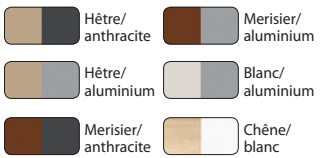

LES COLORIS

Reportez la référence coloris sur votre bon de commande.

Bénéficiez d'une garantie de 10 ans

> Caissons vendus p. 386