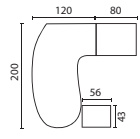

## Ligne QUATUOR

**Une gamme simple et moderne conforme à la norme NF EN 527-1-2-3. Bureaux certifiés NF Environnement.**  
 Ligne complète d'aménagement déclinée sur 6 pages. Plateau hauteur 72 cm. Panneaux de particules ép. 16, 19 et 25 mm, revêtu décor mélaminé. 1 obturateur passe-câbles par plateau. 2 pieds "L" au choix : avec socle bois massif, ou tout métal avec passe-câbles sous baguette. Pieds panneaux et caissons hauteur bureau avec sérigraphie alu. Poignées métal couleur alu. Bureaux équipés de vérins de réglage d'aplomb et voile de fond. Prêts à monter avec notice (caissons livrés montés).

Bureau convival pieds L retour à droite  
 + 1 plateau d'extension avec 2 pieds métal  
 + 1 caisson mobile 3 tiroirs

### B Bureau asymétrique

Retour profondeur 120 cm à droite ou à gauche. A compléter impérativement d'1 pied de renfort (p. 385), d'1 plateau d'extension avec pieds (repère D) ou d'1 caisson hauteur bureau (p. 386).

### E Rehausse de rangement

A poser sur un caisson hauteur bureau prof. 80 cm, sur un bureau ou une armoire basse. Livrée avec 5 tiroirs (haut. 5 cm) + 1 tablette + 1 rail métal pour dossiers suspendus afin de réaliser l'équipement de son choix (voir page ci-contre). Coloris alu/anis, alu/prune ou blanc/blanc. L/H/P : 80 x 38 x 41 cm. Livrée avec étiquettes.