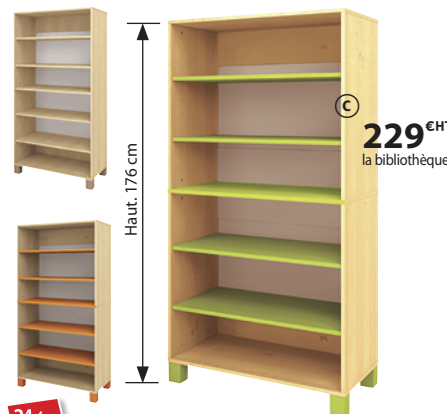

24/48 h

GARANTIE
3 ANS

Mobilier de bibliothèque

Ligne CONFETTI

ESPACE DOCUMENTAIRE ET CDI

à partir de
83€HT
50 le meuble

229€HT
la bibliothèque

24/48h

B) Meuble incurvé 2 hauteurs

Meuble de rangement double face. Tablettes 3 coloris au choix (bouleau, orange ou vert) à préciser à la commande. Peut s'adapter sur pieds ou sur roulettes vendus ci-dessous (à commander séparément).

Meuble incurvé haut. 63 cm avec pieds ou roulettes
1 tablette. L/H/P : 100 x 63 x 52 cm.

	HT€	+EcoPE	TTC€
LD03588D	83,50	0,64	100,97

Meuble incurvé haut. 94 cm avec pieds ou roulettes
2 tablettes. L/H/P : 100 x 94 x 52 cm.

	HT€	+EcoPE	TTC€
LD03587J	103	0,96	124,75

24/48h

C) Bibliothèque haute avec étagères

5 étagères, 3 coloris au choix (bouleau, orange ou vert) à préciser à la commande. S'adapte uniquement sur pieds vendus ci-dessous (à commander séparément). L/H/P : 92 x 166 x 45 cm.