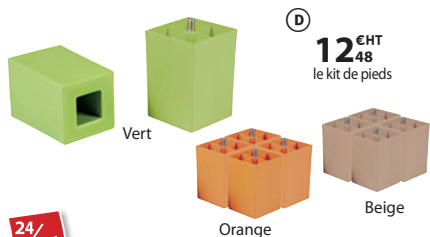

12€HT
48 le kit de pieds

24/48h

D) Kit pieds pour meuble incurvé

A installer sur les meubles incurvés et sur les meubles de maternelle Confetti. Pieds en PVC. L/H/P : 7 x 10 x 7 cm. 3 coloris au choix (beige, orange ou vert à préciser à la commande).

	HT€	TTC€
LD03609R	12,48	14,98