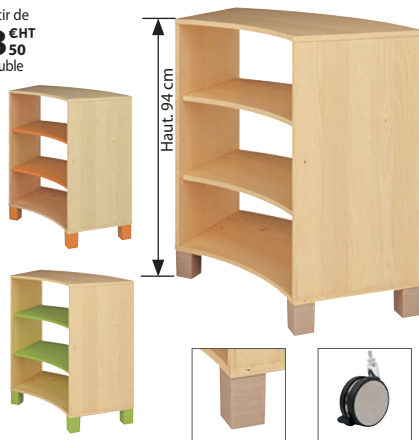

24/48 h

GARANTIE
3 ANS

Mobilier de bibliothèque

Ligne CONFETTI

ESPACE DOCUMENTAIRE ET CDI

à partir de
83€HT
50 le meuble

229€HT
la bibliothèque

24/48h

B) Meuble incurvé 2 hauteurs

Meuble de rangement double face. Tablettes 3 coloris au choix (bouleau, orange ou vert) à préciser à la commande. Peut s'adapter sur pieds ou sur roulettes vendus ci-dessous (à commander séparément).

Meuble incurvé haut. 63 cm avec pieds ou roulettes
1 tablette. L/H/P : 100 x 63 x 52 cm.

	HT€	+EcoPE	TTC€
LD03588D	83,50	0,64	100,97

Meuble incurvé haut. 94 cm avec pieds ou roulettes
2 tablettes. L/H/P : 100 x 94 x 52 cm.

	HT€	+EcoPE	TTC€
LD03587J	103	0,96	124,75

24/48h

C) Bibliothèque haute avec étagères

5 étagères, 3 coloris au choix (bouleau, orange ou vert) à préciser à la commande. S'adapte uniquement sur pieds vendus ci-dessous (à commander séparément). L/H/P : 92 x 166 x 45 cm.