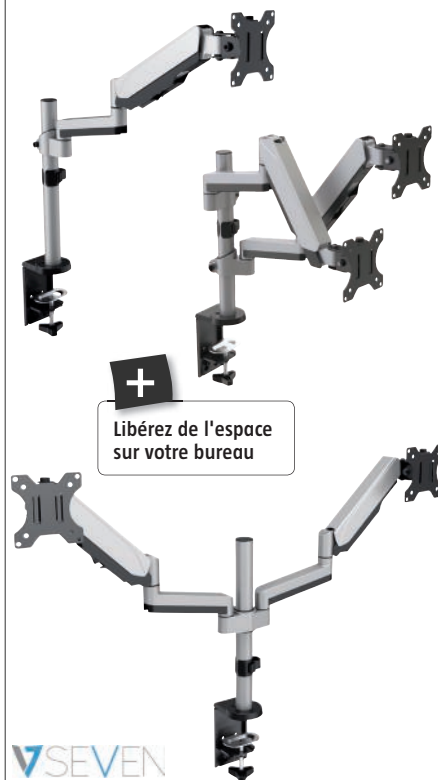

10 jours Garantie 3 ans

B à partir de
111 €HT
le moniteur

VSEVEN

24/48h

B Moniteur Multimédia

Moniteur LED FULL HD pour une qualité d'image supérieure avec des couleurs vives et des images réalistes.

Technologie LED par rétro-éclairage permettant d'économiser jusqu'à 40%. Moniteur LED avec des haut-parleurs intégrés pour une expérience audio-vidéo exceptionnelle.

Garantie 3 ans

ACCESSOIRE

VSEVEN

24/48h

C Support écran

Bras de support pour moniteur avec un écran de maximum 32" (81,28 cm). Il vous suffit d'utiliser la fonction tactile pour régler votre moniteur sans outils. Design inclinable et pivotant à 360° avec pied et bras réglables en hauteur pour des angles de vue flexibles et une meilleure ergonomie. Système de passage de câbles organisant les câbles ou les gardant hors du passage.