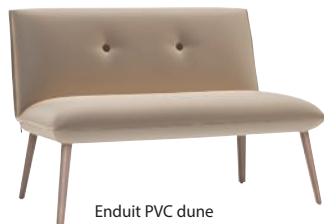

Siège tendance

GARANTIE 5 ANS

Ligne SODA

à partir de **334 €HT**
la chauffeuse

à partir de **283 €HT**
la table basse

Tissus velours rouge, taupe, gris et bleu

Assise et dossier en hêtre massif, recouverts mousse haute résistance densité 45kg/m³. Confort et souplesse assurés par ressorts Nosag pour l'assise, sangles élastiques pour le dossier. Pieds hêtre massif teintés verni naturel. 2 tissus au choix classés non feu : tissu "aspect velours" non imperméable (tâches non sèches nettoyables avec une microfibre), certifié EN 1021 1-2 ou enduit PVC imperméable "aspect grain cuir" lavable à l'éponge humide, classé non feu M1. L/H/P hors tout chauffeuse/fauteuil : 61/74 x 82 x 71 cm et banquette/canapé : 121/134 x 82 x 71 cm. Haut./prof. assise : 46 x 49 cm. Au choix, sans ou avec boutons coloris contrasté pour le design. Livré monté.

à partir de **334 €HT**
la chauffeuse

Enduit PVC groseille

Enduit PVC chocolat

Tissus velours bleu

Enduit PVC chocolat

Tissus velours rouge

Enduit PVC taupe

à partir de **452 €HT**
le fauteuil

à partir de **547 €HT**
la banquette

Tissus velours gris

Enduit PVC dune

Enduit PVC groseille

Tissus velours taupe

B Sans accoudoirs

	HT€	+EcoPE	TTCE
Chauffeuse			
Enduit PVC	LE17090R	334	0,70 401,64
Tissu velours	LE17091N	334	0,70 401,64
Banquette 2 places			
Enduit PVC	LE17092K	547	1,47 658,16
Tissu velours	LE17093H	547	1,47 658,16