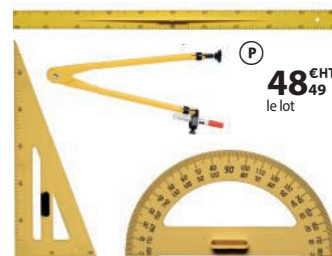

	HT€	TT€
LC08009P	26,99	32,39

5 jours

à partir de **48€HT**  
49 le lot

**P Lot de 4 outils de traçage aimantés**

En plastique magnétique. 1 règle long. 1 m, 1 équerre 60 cm à 60°, 1 rapporteur 34 cm à 180° et 1 compas à ventouse haut. 40 cm pour craie ou marqueur.