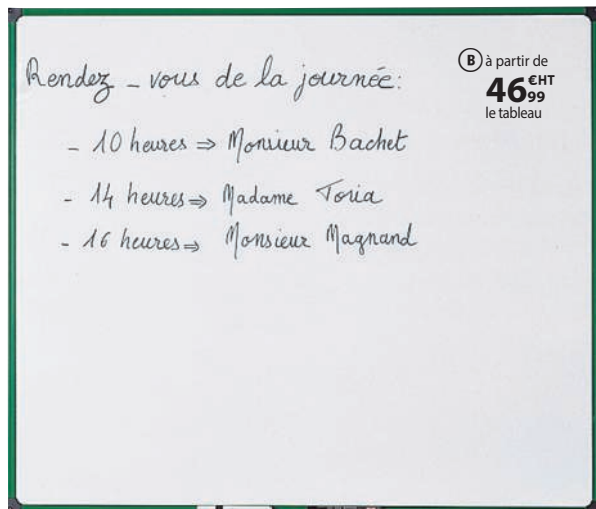

Possibilité d'afficher jusqu'à 24 feuilles A4

B à partir de
46^{€HT}
le tableau

Reportez la référence coloris sur votre bon de commande

C à partir de
55^{€HT}
le sachet

A à partir de

48^{€HT}
90

le tableau par lot de 10

A Lot de tableaux en liège

Support en fibres de bois basse densité ép. 8 mm recouvert d'une feuille de liège ép. 1 mm. Profilé en aluminium anodisé. H/L : 94 x 173 cm. Possibilité d'afficher jusqu'à 24 feuilles A4. Affichage par punaises ou épingles. Point de fixation aux angles. 4,8 kg.