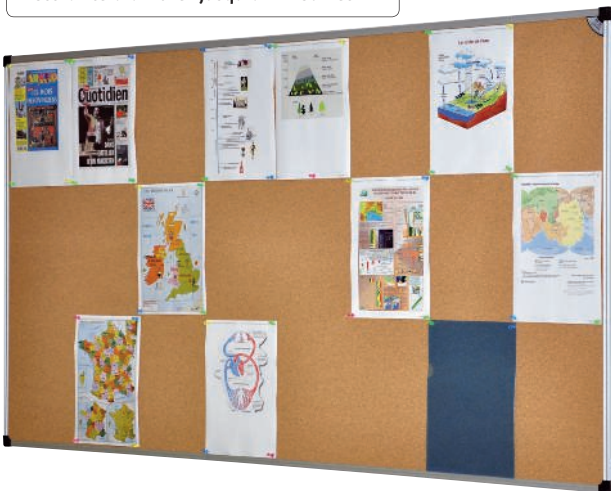

Possibilité d'afficher jusqu'à 24 feuilles A4

B à partir de
46^{€HT}
le tableau

Reportez la référence coloris sur votre bon de commande

C à partir de
55^{€HT}
le sachet

A à partir de

48^{€HT}
90

le tableau par lot de 10

A Lot de tableaux en liège

Support en fibres de bois basse densité ép. 8 mm recouvert d'une feuille de liège ép. 1 mm. Profilé en aluminium anodisé. H/L : 94 x 173 cm. Possibilité d'afficher jusqu'à 24 feuilles A4. Affichage par punaises ou épingles. Point de fixation aux angles. 4,8 kg.

5 jours

Modèle mural

E à partir de
128^{€HT}
le porte-cartes

Modèle mobile

24/48h

E Porte-cartes

Permet de classer facilement 50 documents maximum : repérage rapide et accès facile aux cartes, plans perforés ou non quelle que soit leur position dans la file. Ossature métallique en tube acier Ø 30 mm coloris noir avec écartement d'accrochage des cartes de 63 cm en fil acier Ø 6 mm. A utiliser impérativement avec des profilés d'adaptation vendus manutan-collectivites.fr. Livré démonté en 2 parties avec visserie et notice.