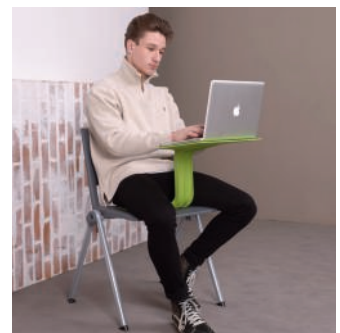

**EXCLUSIVITÉ**  
MANUTAN COLLECTIVITES

**24/48 h**

**Support de travail**

**Le ZTool**

**INFOS TECHNIQUES**

**Ni table, ni chaise, le ZTool est** un simple support pour écrire et travailler sur ordinateur, tablette...

**24/48h**

**Ⓐ Support ZTool**

**Innovant ! S'utilise dans tous les lieux d'un établissement (salle de cours, CDI, accueil, salle de conférence, couloir, préau...).**

Ni table, ni chaise, juste un outil de support pour écrire, pour PC, tablette... A utiliser par terre ou sur une chaise. Polypropylène, 3 coloris au choix (gris, rouge ou vert) à préciser à la commande.

Peut contenir jusqu'à 40 Ztool  
Structure métallique revêtue époxy. 4 roulettes avec freins. L/H/P : 75,3 x 103,6 x 47,6 cm. 30 kg.

	HT€	TTC€
LE05836T	305	366

😊 Garantie 2 ans

Position au sol

Position assise à califourchon ou en amazone

Position assise sur une chaise

**MOBILIER SCOLAIRE**