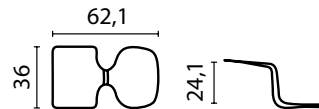

L/H/P hors tout : 61,2 x 24,1 x 36 cm. 1,6 kg.

	HT€	TTC€
LC06825T	28,99	34,79
À partir de 20, l'unité	27,49	32,99
À partir de 40, l'unité	25,99	31,19

😊 Garantie 2 ans

Gris

Vert

Rouge

**24/48h**

**Ⓑ Chariot pour Ztool**

Peut contenir jusqu'à 40 Ztool  
Structure métallique revêtue époxy. 4 roulettes avec freins. L/H/P : 75,3 x 103,6 x 47,6 cm. 30 kg.

	HT€	TTC€
LE05836T	305	366

😊 Garantie 2 ans

Position au sol

Position assise à califourchon ou en amazone