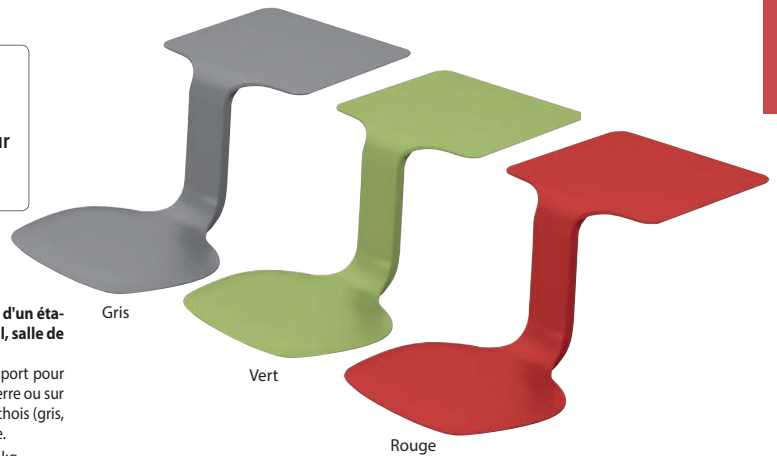

Gris

Vert

Rouge