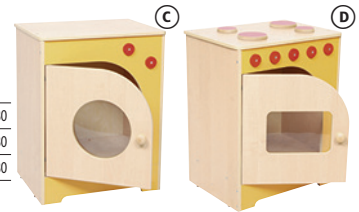

HT€ TTC€
LB07913P **34,99** 41,99

Garantie 1 an

1^{er} PRIX
54€HT
l'évier

24/48h **B C D** Eléments de cuisine

A partir de 3 ans. Structure et porte en panneau de particules surfacé mélaminé ton bouleau. Façade en MDF laqué jaune. L/H/P d'un module : 47 x 58 x 34 cm.

	HT€	TTC€
B L'évier	54	64,80
C Le lave-linge	54	64,80
D La cuisinière	54	64,80

Angles arrondis...

Porte ajourée anti-pince doigts

E
676€HT
la combi-cuisine

PEFC 10-31-1959

E Combi-cuisine Lili

Structure hêtre massif, panneaux de côtés, derrière, séparation, fond et étagères en mélaminé. Panneau de dessus en mélaminé, chants PVC. Toutes les arêtes sont adoucies. Comprend 1 évier, 1 cuisinière et 1 réfrigérateur surmonté d'un ensemble haut constitué d'une hotte vernis naturel, d'un meuble étagère et d'un four à micro-ondes. L/H/P hors tout : 111 x 110 x 35,5 cm. 41 kg.

HT€ TTC€
JS00606P **676** 811,20

10 jours Garantie 1 an

F à partir de **57€HT**
l'élément de cuisine

PEFC 10-31-1959

F Cuisine complète 6 éléments Lili

Caractéristiques identiques à la lettre N. O. Ensemble composé de 6 meubles (évier, lave-vaisselle, lave-linge, réfrigérateur, cuisinière, meuble de rangement) et d'une tablette d'angle particulièrement adaptés en hauteur pour les petits. Portes pleines coloris orange, portes évidées coloris blanc. Pieds vert. L/H/P hors tout d'un module : 40 x 55 x 35,5 cm.

24/48h

N Cuisine Top Chef

A partir de 3 ans.

Conforme à la norme jouet EN71-1/3. Cuisine compacte en plastique rotomoulé très résistant. Polyéthylène teinté dans la masse. Assemblage facile. Equipée d'une porte d'armoire qui s'ouvre pour stocker, un micro-ondes, un réfrigérateur, un brûleur. Accessoires inclus : 1 verseur, 2 plaques, 2 tasses, 2 fourchettes, 2 couteaux, 2 cuillères à soupe, 1 poêle, 1 téléphone. Fonctionne avec 2 piles LR06 (non fournies) pour le son du brûleur. L/H/P : 35,6 x 101,6 x 71 cm. 9 kg.